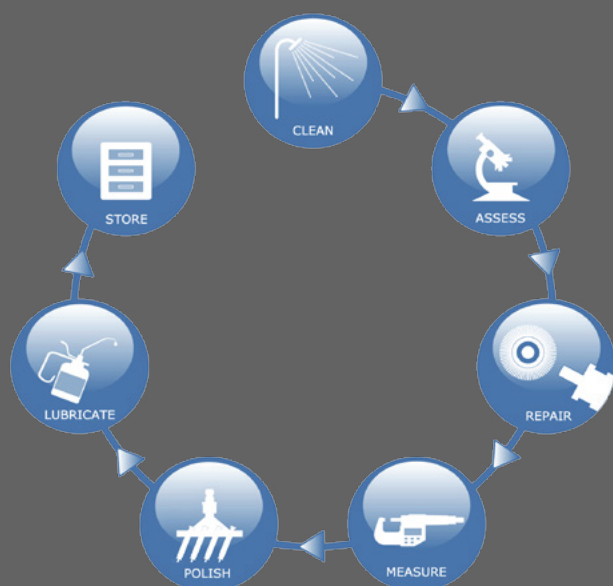

Système de gestion d'outillages I Holland

IH-TMS

Système de gestion d'outillages I Holland - IH-TMS

Le système de gestion d'outillages I Holland est un système de gestion d'outillages autonome et bon marché. Il permet un contrôle proactif des rotations d'outillages, de l'inventaire et de la maintenance de l'outillage et a la capacité d'archiver des images et schémas d'outillages. IH-TMS consigne également les quantités de comprimés par nombre de comprimés, ordre de traitement ou informations de lot.

L'IH-TMS est facile d'emploi, avec une interface à écran tactile qui vous alertera en cas de surcompression ou de besoin de remplacement d'outillage ou de maintenance planifiée. Il est fourni avec la suite logicielle éducative Eurostandard incorporée et la possibilité de gérer plusieurs langues.

Système de gestion d'outillages I Holland

IH-TMS

CARACTÉRISTIQUES ESSENTIELLES :

- Inventaire d'outillage complet
- Conforme à la norme 21 CFR chapitre 11
- Rapports personnalisés par l'utilisateur
- Possibilité de mesure d'outillage, avec connexion USB
- Application sous Windows 64 bits avec écran tactile
- Accepte les documents sous format standard (JPEG, Word, PDF)
- Suite logicielle éducative Eurostandard incorporée
- Dictionnaire multilingue souple et personnalisable
- Alertes de surcompression et de réparation/ remplacement d'outillages

PRINCIPAUX AVANTAGES:

- Gestion du cycle de vie et du renouvellement des outillages
- Fournit un cheminement d'audit complet
- Consigne certains indicateurs de performances clés, comme les quantités de comprimés produites, par lot, rendement
- Compatible avec les équipements de mesure standard de l'industrie
- Interface facile d'utilisation
- Accès aux archives de schémas et images d'outillages*
- Guide approfondi des spécifications d'outillages et résolution des problèmes (prix normal 150 £)
- Disponible dans toutes les langues
- Protège les outillages avec un calendrier d'entretien planifié
* avec système minicam en option